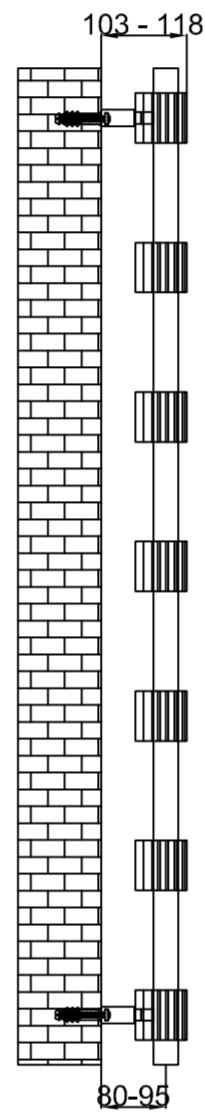

**Front View**

**Side View**

**Back View**

**Top View**

**MATERIAL DETAILS**

*All dimensions provided in millimeters.*

<b>LUSSO</b> S T O N E	<b>Product Name</b>	<b>Height</b>	<b>Width</b>	<b>Thickness</b>	<b>Plumbing Axes Center to Center</b>	<b>Hanger Axes Horizontal</b>	<b>Hanger to Bottom of the Product</b>	<b>Hanger Axes Vertical</b>	<b>Water Volume</b>	<b>Empty Weight</b>	<b>Thermal Output</b>
		H	W	D	C	S	F	G	-	-	Watt - BTU/hr (Δ50°)
		mm	mm	mm	mm	mm	mm	mm	L	kg	
	<b>RIESI 1200 X 600</b>	1200	600	64	50	50	1140	1080	3.45	10.18	711 - 2426