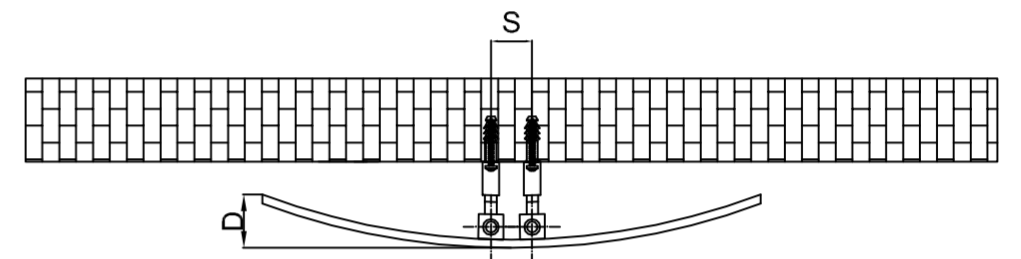

**Front View**

**Side View**

**Back View**

**Top View**

**MATERIAL DETAILS**

*All dimensions provided in millimeters.*

<b>LUSSO</b> S T O N E	<b>Product Name</b>	<b>Height</b>	<b>Width</b>	<b>Thickness</b>	<b>Plumbing Axes Center to Center</b>	<b>Hanger Axes Horizontal</b>	<b>Hanger to Bottom of the Product</b>	<b>Hanger Axes Vertical</b>	<b>Water Volume</b>	<b>Empty Weight</b>	<b>Thermal Output</b>
		H	W	D	C	S	F	G	-	-	Watt - BTU/hr (Δ50°)
		mm	mm	mm	mm	mm	mm	mm	L	kg	
	<b>RIESI 1200 X 600</b>	1200	600	64	50	50	1140	1080	3.45	10.18	711 - 2426