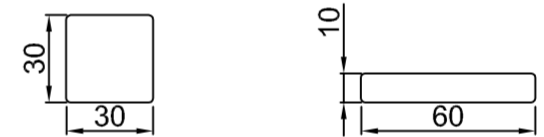

**Front View**

**Side View**

**Back View**

**Top View**

**MATERIAL DETAILS**

*All dimensions provided in millimeters.*

<b>LUSSO</b> S T O N E	<b>Product Name</b>	<b>Height</b>	<b>Width</b>	<b>Thickness</b>	<b>Plumbing Axes Center to Center</b>	<b>Hanger Axes Horizontal</b>	<b>Hanger to Bottom of the Product</b>	<b>Hanger Axes Vertical</b>	<b>Water Volume</b>	<b>Empty Weight</b>	<b>Thermal Output</b>
		H	W	D	C	S	F	G	-	-	Watt - BTU/hr (Δ50°)
		mm	mm	mm	mm	mm	mm	mm	L	kg	
	<b>RIESI 1200 X 600</b>	1200	600	64	50	50	1140	1080	3.45	10.18	711 - 2426