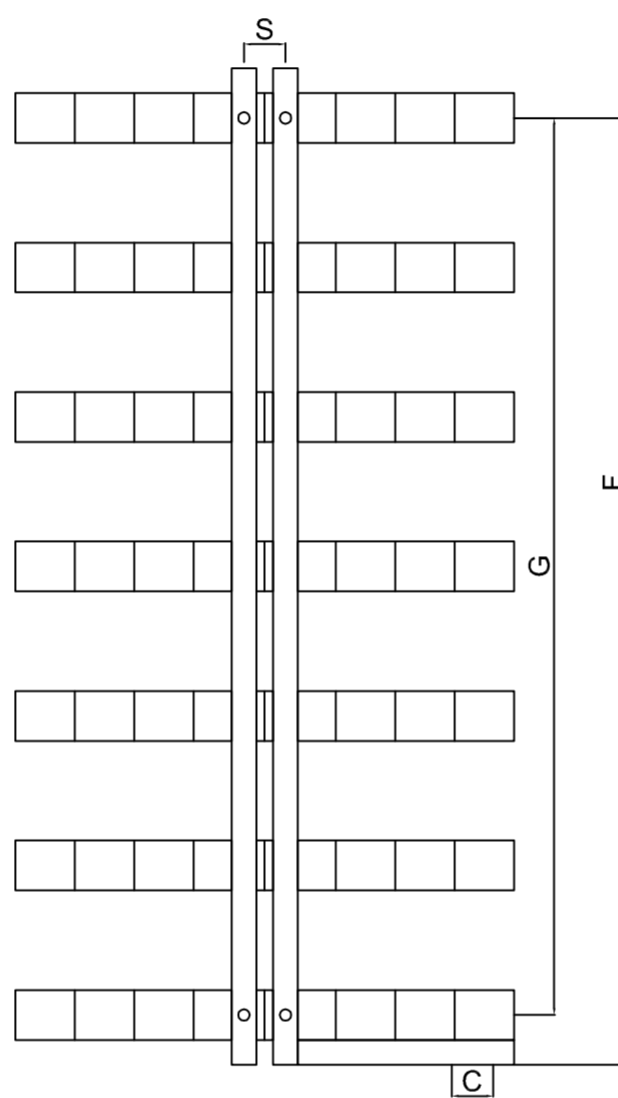

**Front View**

**Side View**

**Back View**

**Top View**

**MATERIAL DETAILS**

*All dimensions provided in millimeters.*

<b>LUSSO</b> S T O N E	<b>Product Name</b>	<b>Height</b>	<b>Width</b>	<b>Thickness</b>	<b>Plumbing Axes Center to Center</b>	<b>Hanger Axes Horizontal</b>	<b>Hanger to Bottom of the Product</b>	<b>Hanger Axes Vertical</b>	<b>Water Volume</b>	<b>Empty Weight</b>	<b>Thermal Output</b>
		H	W	D	C	S	F	G	-	-	Watt - BTU/hr (Δ50°)
		mm	mm	mm	mm	mm	mm	mm	L	kg	
	<b>RIESI 1200 X 600</b>	1200	600	64	50	50	1140	1080	3.45	10.18	711 - 2426