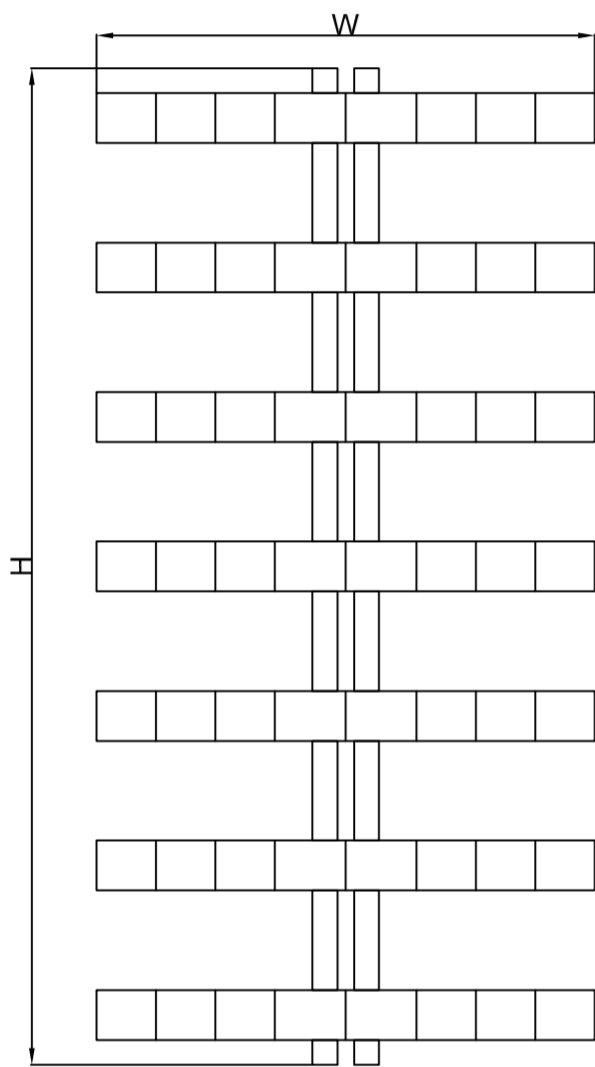

**Front View**

**Side View**

**Back View**

**Top View**

**MATERIAL DETAILS**

*All dimensions provided in millimeters.*

<b>LUSSO</b> S T O N E	<b>Product Name</b>	<b>Height</b>	<b>Width</b>	<b>Thickness</b>	<b>Plumbing Axes Center to Center</b>	<b>Hanger Axes Horizontal</b>	<b>Hanger to Bottom of the Product</b>	<b>Hanger Axes Vertical</b>	<b>Water Volume</b>	<b>Empty Weight</b>	<b>Thermal Output</b>
		H	W	D	C	S	F	G	-	-	Watt - BTU/hr (Δ50°)
		mm	mm	mm	mm	mm	mm	mm	L	kg	
	<b>RIESI 1200 X 600</b>	1200	600	64	50	50	1140	1080	3.45	10.18	711 - 2426