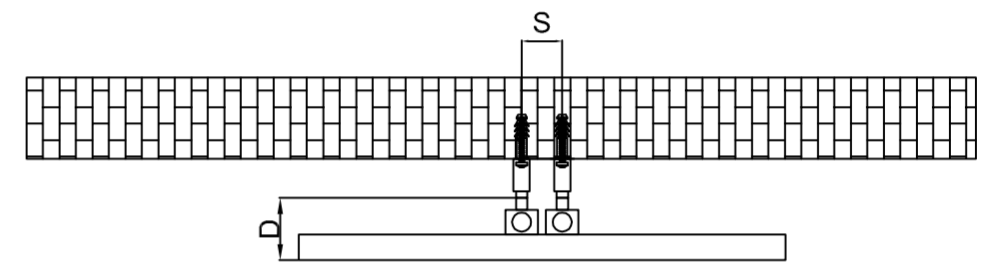

Front View

Side View

Back View

Top View

MATERIAL DETAILS

All dimensions provided in millimeters.

<p>LUSSO S T O N E</p>	<p>Product Name</p>	<p>Height</p>	<p>Width</p>	<p>Thickness</p>	<p>Plumbing Axes Center to Center</p>	<p>Hanger Axes Horizontal</p>	<p>Hanger to Bottom of the Product</p>	<p>Hanger Axes Vertical</p>	<p>Water Volume</p>	<p>Empty Weight</p>	<p>Thermal Output</p>
		<p>H</p>	<p>W</p>	<p>D</p>	<p>C</p>	<p>S</p>	<p>F</p>	<p>G</p>	<p>-</p>	<p>-</p>	<p>Watt - BTU/hr</p>
		<p>mm</p>	<p>mm</p>	<p>mm</p>	<p>mm</p>	<p>mm</p>	<p>mm</p>	<p>mm</p>	<p>L</p>	<p>kg</p>	<p>($\Delta 50^\circ$)</p>
	<p>PIZZO 1000 X 600</p>	<p>1000</p>	<p>600</p>	<p>77</p>	<p>50</p>	<p>50</p>	<p>915</p>	<p>830</p>	<p>5,38</p>	<p>6.96</p>	<p>415 - 1415</p>