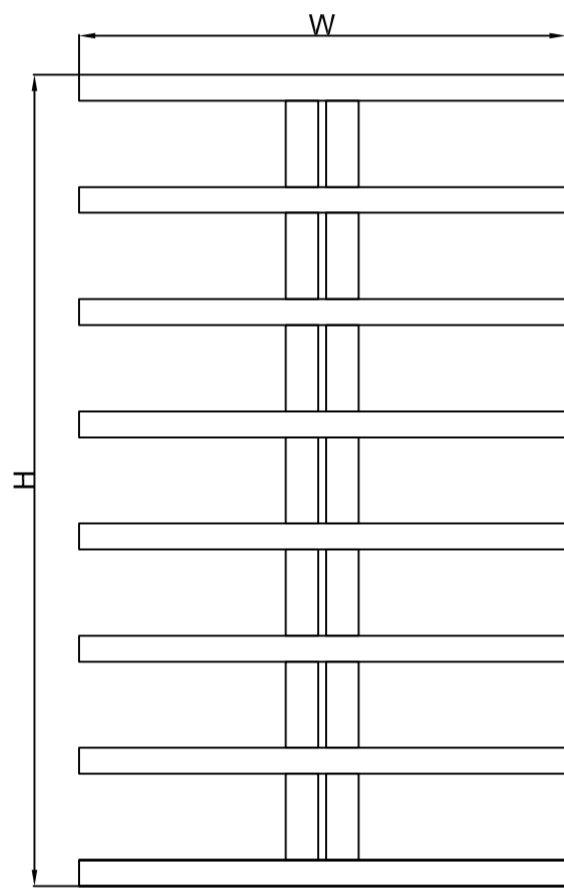

Front View

Side View

Back View

Top View

MATERIAL DETAILS

All dimensions provided in millimeters.

<p>LUSSO S T O N E</p>	<p>Product Name</p>	<p>Height</p>	<p>Width</p>	<p>Thickness</p>	<p>Plumbing Axes Center to Center</p>	<p>Hanger Axes Horizontal</p>	<p>Hanger to Bottom of the Product</p>	<p>Hanger Axes Vertical</p>	<p>Water Volume</p>	<p>Empty Weight</p>	<p>Thermal Output</p>
		<p>H</p>	<p>W</p>	<p>D</p>	<p>C</p>	<p>S</p>	<p>F</p>	<p>G</p>	<p>-</p>	<p>-</p>	<p>Watt - BTU/hr</p>
		<p>mm</p>	<p>mm</p>	<p>mm</p>	<p>mm</p>	<p>mm</p>	<p>mm</p>	<p>mm</p>	<p>L</p>	<p>kg</p>	<p>($\Delta 50^\circ$)</p>
	<p>PIZZO 1000 X 600</p>	<p>1000</p>	<p>600</p>	<p>77</p>	<p>50</p>	<p>50</p>	<p>915</p>	<p>830</p>	<p>5,38</p>	<p>6.96</p>	<p>415 - 1415</p>