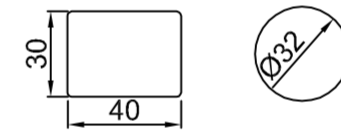

Front View

Side View

Back View

Top View

MATERIAL DETAILS

All dimensions provided in millimeters.

<p>LUSSO S T O N E</p>	<p>Product Name</p>	<p>Height</p>	<p>Width</p>	<p>Thickness</p>	<p>Plumbing Axes Center to Center</p>	<p>Hanger Axes Horizontal</p>	<p>Hanger to Bottom of the Product</p>	<p>Hanger Axes Vertical</p>	<p>Water Volume</p>	<p>Empty Weight</p>	<p>Thermal Output</p>
		<p>H</p>	<p>W</p>	<p>D</p>	<p>C</p>	<p>S</p>	<p>F</p>	<p>G</p>	<p>-</p>	<p>-</p>	<p>Watt - BTU/hr</p>
		<p>mm</p>	<p>mm</p>	<p>mm</p>	<p>mm</p>	<p>mm</p>	<p>mm</p>	<p>mm</p>	<p>L</p>	<p>kg</p>	<p>($\Delta 50^\circ$)</p>
	<p>PIZZO 1000 X 600</p>	<p>1000</p>	<p>600</p>	<p>77</p>	<p>50</p>	<p>50</p>	<p>915</p>	<p>830</p>	<p>5,38</p>	<p>6.96</p>	<p>415 - 1415</p>