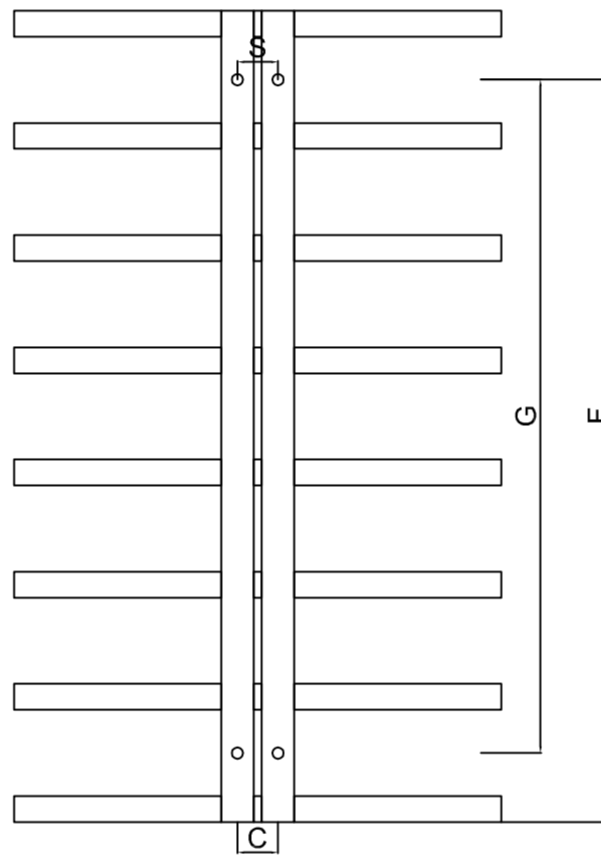

Front View

Side View

Back View

Top View

MATERIAL DETAILS

All dimensions provided in millimeters.

<p>LUSSO S T O N E</p>	<p>Product Name</p>	<p>Height</p>	<p>Width</p>	<p>Thickness</p>	<p>Plumbing Axes Center to Center</p>	<p>Hanger Axes Horizontal</p>	<p>Hanger to Bottom of the Product</p>	<p>Hanger Axes Vertical</p>	<p>Water Volume</p>	<p>Empty Weight</p>	<p>Thermal Output</p>
		<p>H</p>	<p>W</p>	<p>D</p>	<p>C</p>	<p>S</p>	<p>F</p>	<p>G</p>	<p>-</p>	<p>-</p>	<p>Watt - BTU/hr</p>
		<p>mm</p>	<p>mm</p>	<p>mm</p>	<p>mm</p>	<p>mm</p>	<p>mm</p>	<p>mm</p>	<p>L</p>	<p>kg</p>	<p>($\Delta 50^\circ$)</p>
	<p>PIZZO 1000 X 600</p>	<p>1000</p>	<p>600</p>	<p>77</p>	<p>50</p>	<p>50</p>	<p>915</p>	<p>830</p>	<p>5,38</p>	<p>6.96</p>	<p>415 - 1415</p>