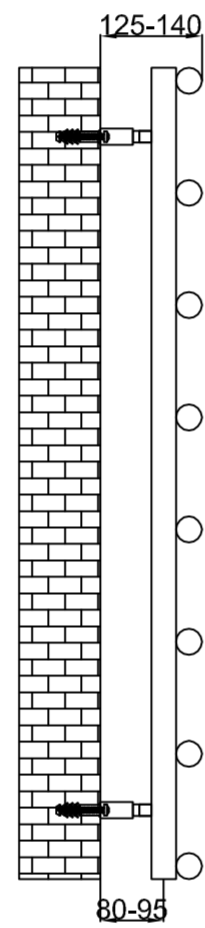

Front View

Side View

Back View

Top View

MATERIAL DETAILS

All dimensions provided in millimeters.

<p>LUSSO S T O N E</p>	<p>Product Name</p>	<p>Height</p>	<p>Width</p>	<p>Thickness</p>	<p>Plumbing Axes Center to Center</p>	<p>Hanger Axes Horizontal</p>	<p>Hanger to Bottom of the Product</p>	<p>Hanger Axes Vertical</p>	<p>Water Volume</p>	<p>Empty Weight</p>	<p>Thermal Output</p>
		<p>H</p>	<p>W</p>	<p>D</p>	<p>C</p>	<p>S</p>	<p>F</p>	<p>G</p>	<p>-</p>	<p>-</p>	<p>Watt - BTU/hr</p>
		<p>mm</p>	<p>mm</p>	<p>mm</p>	<p>mm</p>	<p>mm</p>	<p>mm</p>	<p>mm</p>	<p>L</p>	<p>kg</p>	<p>($\Delta 50^\circ$)</p>
	<p>PIZZO 1000 X 600</p>	<p>1000</p>	<p>600</p>	<p>77</p>	<p>50</p>	<p>50</p>	<p>915</p>	<p>830</p>	<p>5,38</p>	<p>6.96</p>	<p>415 - 1415</p>