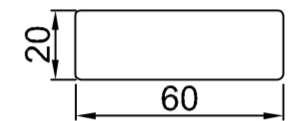

**Top View**

**MATERIAL DETAILS**

**Front View**

**Side View**

**Back View**

*All dimensions provided in millimeters.*

<b>LUSSO</b> S T O N E	<b>Product Name</b>	<b>Height</b>	<b>Width</b>	<b>Thickness</b>	<b>Plumbing Axes Center to Center</b>	<b>Hanger Axes Horizontal</b>	<b>Hanger to Bottom of the Product</b>	<b>Hanger Axes Vertical</b>	<b>Water Volume</b>	<b>Empty Weight</b>	<b>Thermal Output</b>
		H	W	D	C	S	F	G	-	-	Watt - BTU/hr ( $\Delta 50^\circ$ )
		mm	mm	mm	mm	mm	mm	mm	mm	L	kg
	<b>BIVANO 300 X 800</b>	300	800	35	50	740	270	240	2.13	5.35	230 - 783