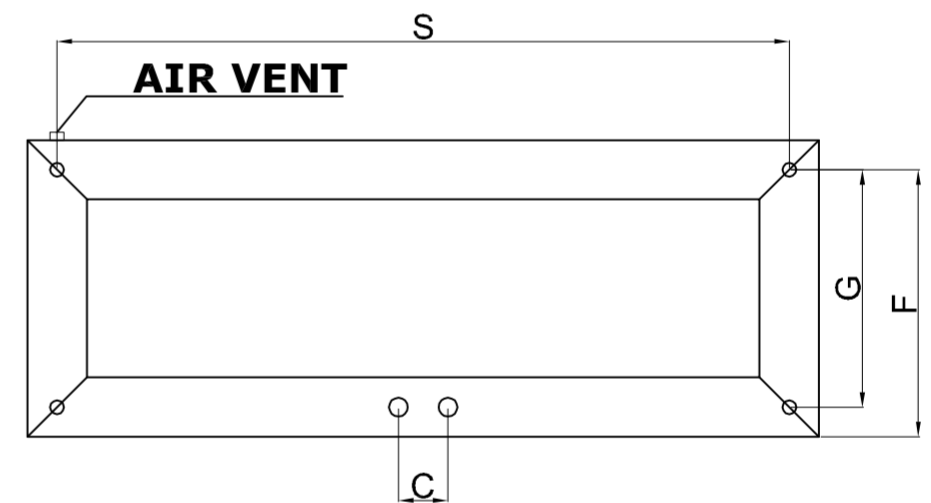

**Top View**

**MATERIAL DETAILS**

**Front View**

**Side View**

**Back View**

*All dimensions provided in millimeters.*

<b>LUSSO</b> S T O N E	<b>Product Name</b>	<b>Height</b>	<b>Width</b>	<b>Thickness</b>	<b>Plumbing Axes Center to Center</b>	<b>Hanger Axes Horizontal</b>	<b>Hanger to Bottom of the Product</b>	<b>Hanger Axes Vertical</b>	<b>Water Volume</b>	<b>Empty Weight</b>	<b>Thermal Output</b>
		H	W	D	C	S	F	G	-	-	Watt - BTU/hr ( $\Delta 50^\circ$ )
		mm	mm	mm	mm	mm	mm	mm	mm	L	kg
	<b>BIVANO 300 X 800</b>	300	800	35	50	740	270	240	2.13	5.35	230 - 783