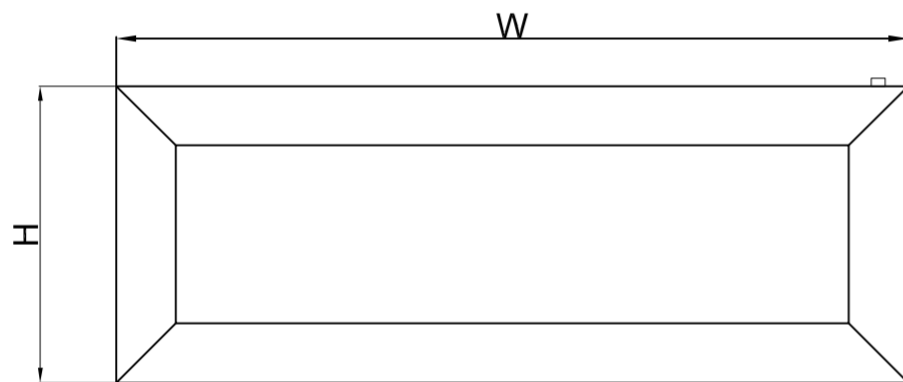

**Top View**

**MATERIAL DETAILS**

**Front View**

**Side View**

**Back View**

*All dimensions provided in millimeters.*

<b>LUSSO</b> S T O N E	<b>Product Name</b>	<b>Height</b>	<b>Width</b>	<b>Thickness</b>	<b>Plumbing Axes Center to Center</b>	<b>Hanger Axes Horizontal</b>	<b>Hanger to Bottom of the Product</b>	<b>Hanger Axes Vertical</b>	<b>Water Volume</b>	<b>Empty Weight</b>	<b>Thermal Output</b>
		H	W	D	C	S	F	G	-	-	Watt - BTU/hr ( $\Delta 50^\circ$ )
		mm	mm	mm	mm	mm	mm	mm	mm	L	kg
	<b>BIVANO 300 X 800</b>	300	800	35	50	740	270	240	2.13	5.35	230 - 783