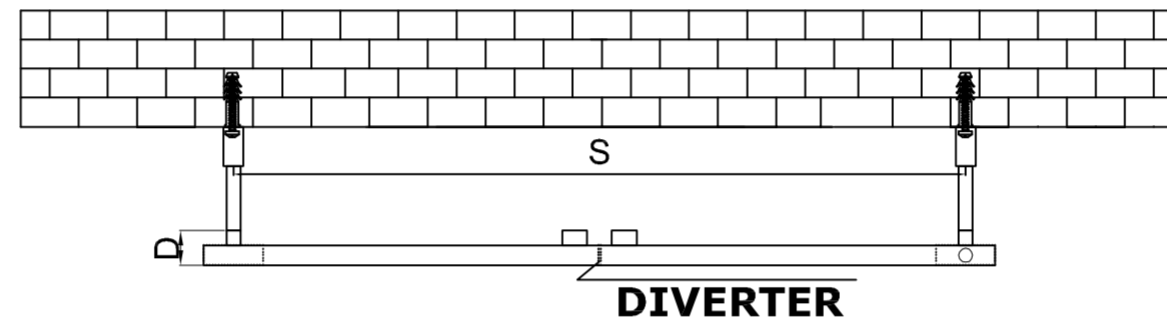

**Top View**

**MATERIAL DETAILS**

**Front View**

**Side View**

**Back View**

*All dimensions provided in millimeters.*

<b>LUSSO</b> S T O N E	<b>Product Name</b>	<b>Height</b>	<b>Width</b>	<b>Thickness</b>	<b>Plumbing Axes Center to Center</b>	<b>Hanger Axes Horizontal</b>	<b>Hanger to Bottom of the Product</b>	<b>Hanger Axes Vertical</b>	<b>Water Volume</b>	<b>Empty Weight</b>	<b>Thermal Output</b>
		H	W	D	C	S	F	G	-	-	Watt - BTU/hr ( $\Delta 50^\circ$ )
		mm	mm	mm	mm	mm	mm	mm	mm	L	kg
	<b>BIVANO 300 X 800</b>	300	800	35	50	740	270	240	2.13	5.35	230 - 783