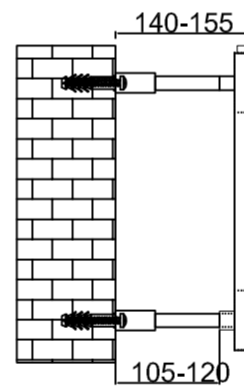

**Top View**

**MATERIAL DETAILS**

**Front View**

**Side View**

**Back View**

*All dimensions provided in millimeters.*

<b>LUSSO</b> S T O N E	<b>Product Name</b>	<b>Height</b>	<b>Width</b>	<b>Thickness</b>	<b>Plumbing Axes Center to Center</b>	<b>Hanger Axes Horizontal</b>	<b>Hanger to Bottom of the Product</b>	<b>Hanger Axes Vertical</b>	<b>Water Volume</b>	<b>Empty Weight</b>	<b>Thermal Output</b>
		H	W	D	C	S	F	G	-	-	Watt - BTU/hr ( $\Delta 50^\circ$ )
		mm	mm	mm	mm	mm	mm	mm	mm	L	kg
	<b>BIVANO 300 X 800</b>	300	800	35	50	740	270	240	2.13	5.35	230 - 783