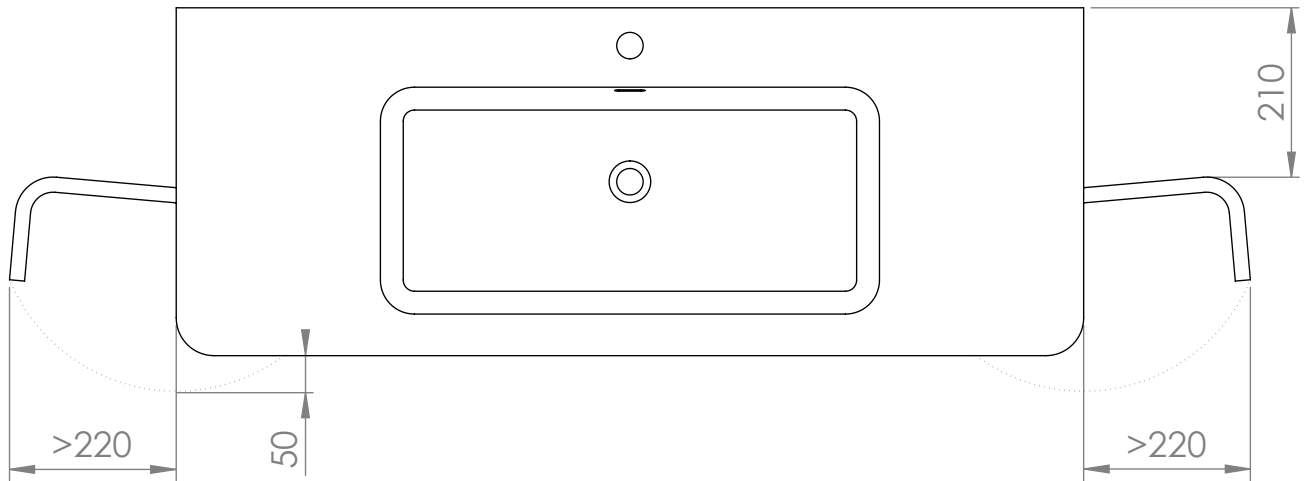

Fontane

Assembly Instructions

LUSO
S T O N E

(!)

LUSO
S T O N E

<1>

<2>

A = 865
H = 515
h = 115

<3>

B = 480

<4>

LUSSO
S T O N E

<1>

<2>

<3>

<4>