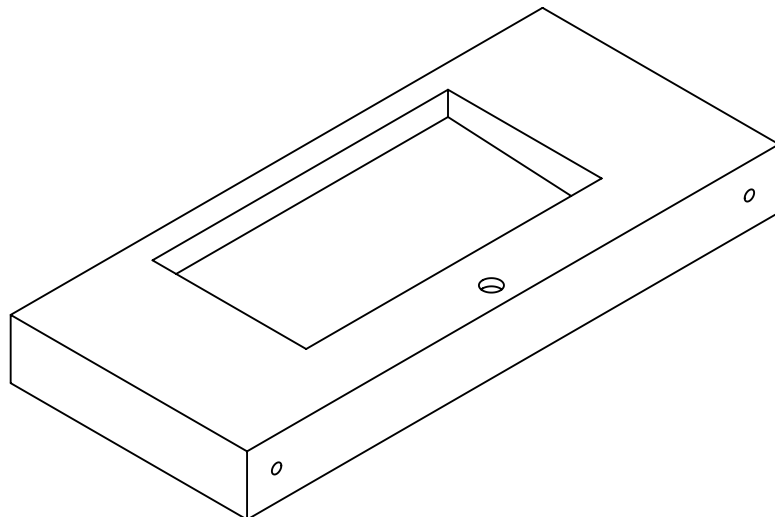

The Aura 900

Assembly Instructions

LUSO
S T O N E

Components

LUSSO
S T O N E

Bolt

Amount: 2

Nut