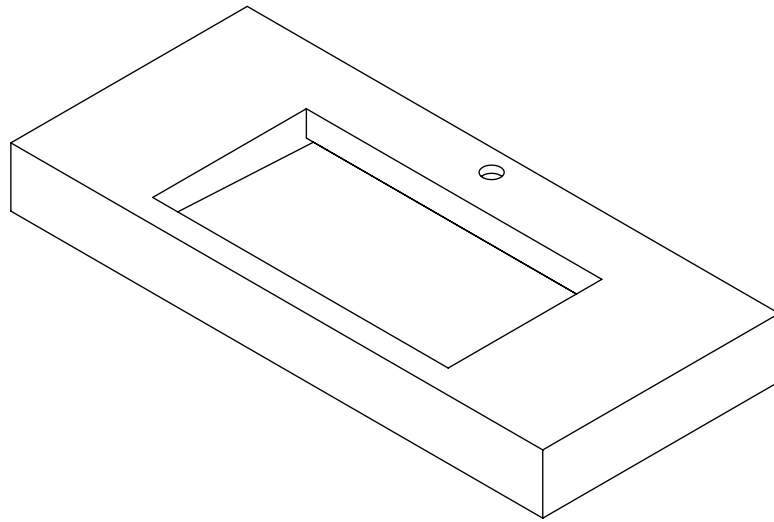

The Aura 900

Assembly Instructions

LUSO
S T O N E

Components

LUSSO
S T O N E

Bolt

Amount: 2

Nut