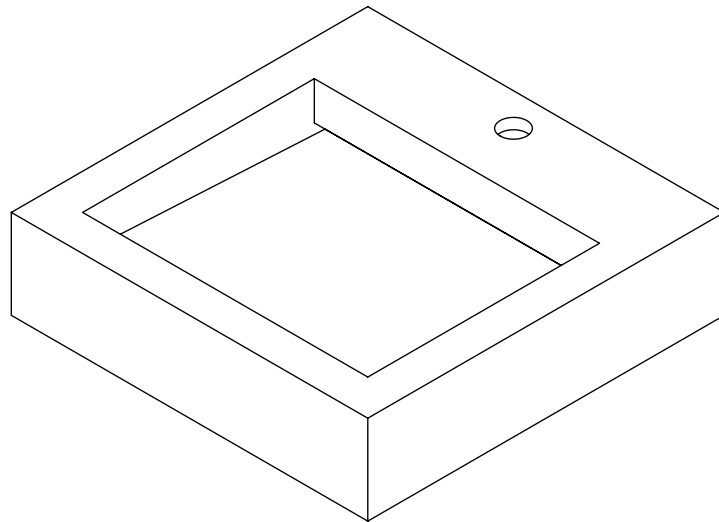

The Aura 400

Assembly Instructions

LUSSO
S T O N E

Components

LUSSO
S T O N E

Bolt

Amount: 2

Nut