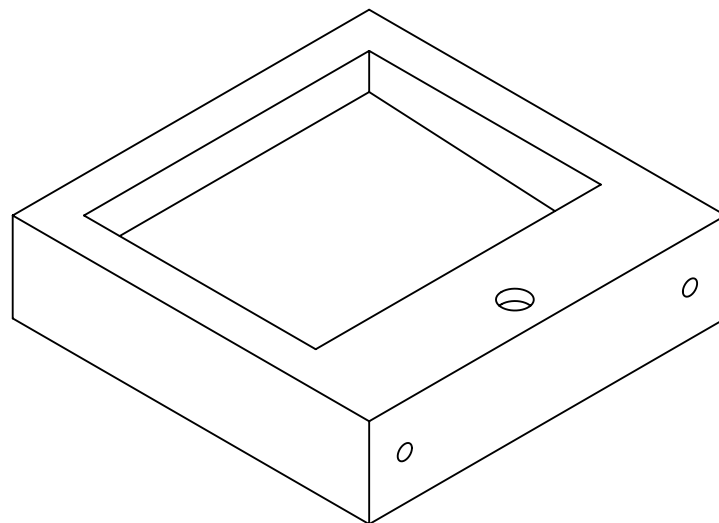

The Aura 400

Assembly Instructions

LUSSO
S T O N E

Components

LUSSO
S T O N E

Bolt

Amount: 2

Nut